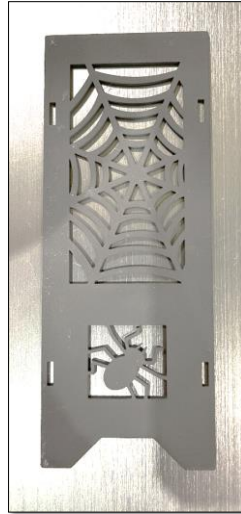

組み立て完成イメージ

ライトアップイメージ

側面デザイン

① 麻の葉

② 花火

③ アヒル

④ スパイダー

⑤ 水玉

⑥ 市松

⑦ トライアングル

⑧ セレクトワーズ

左から

A:鉄（マットブラック塗装）、B:メッキ鉄（無塗装）、C:ステンレス（無塗装）

A : 鉄（マットブラック塗装）

B : メッキ鉄（無塗装）

C : ステンレス（無塗装）