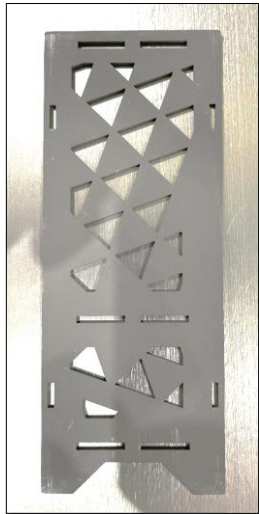

組み立て完成イメージ

ライトアップイメージ

側面デザイン

① 麻の葉

② 花火

③ アヒル

④ スパイダー

⑤ 水玉

⑥ 市松

⑦ トライアングル

⑧ セレクトワーズ

左から

A:鉄（マットブラック塗装）、B:メッキ鉄（無塗装）、C:ステンレス（無塗装）

A : 鉄（マットブラック塗装）

B : メッキ鉄（無塗装）

C : ステンレス（無塗装）