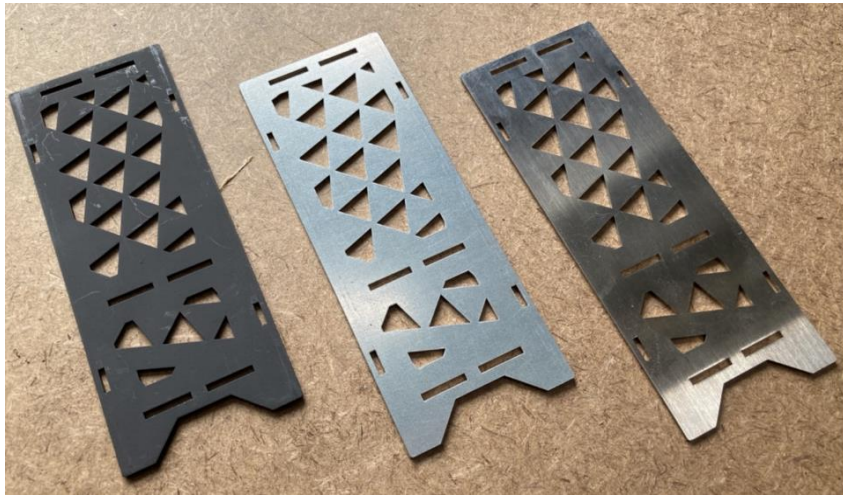

組み立て完成イメージ

ライトアップイメージ

側面デザイン

① 麻の葉

② 花火

③ アヒル

④ スパイダー

⑤ 水玉

⑥ 市松

⑦ トライアングル

⑧ セレクトワーズ

左から

A:鉄（マットブラック塗装）、B:メッキ鉄（無塗装）、C:ステンレス（無塗装）

A : 鉄（マットブラック塗装）

B : メッキ鉄（無塗装）

C : ステンレス（無塗装）