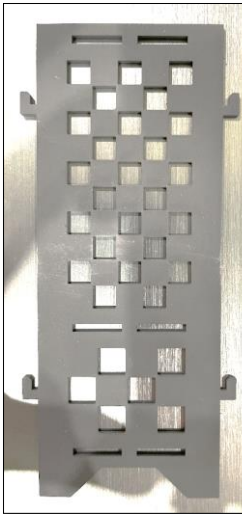

組み立て完成イメージ

ライトアップイメージ

側面デザイン

① 麻の葉

② 花火

③ アヒル

④ スパイダー

⑤ 水玉

⑥ 市松

⑦ トライアングル

⑧ セレクトワーズ

左から

A:鉄（マットブラック塗装）、B:メッキ鉄（無塗装）、C:ステンレス（無塗装）

A : 鉄（マットブラック塗装）

B : メッキ鉄（無塗装）

C : ステンレス（無塗装）