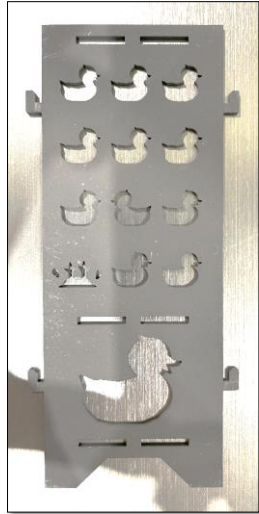

組み立て完成イメージ

ライトアップイメージ

側面デザイン

① 麻の葉

② 花火

③ アヒル

④ スパイダー

⑤ 水玉

⑥ 市松

⑦ トライアングル

⑧ セレクトワーズ

左から

A:鉄（マットブラック塗装）、B:メッキ鉄（無塗装）、C:ステンレス（無塗装）

A : 鉄（マットブラック塗装）

B : メッキ鉄（無塗装）

C : ステンレス（無塗装）