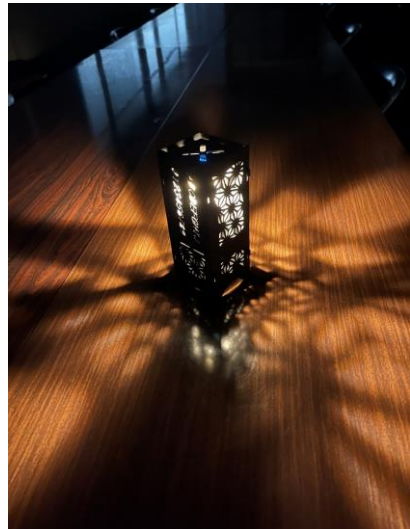

組み立て完成イメージ

ライトアップイメージ

側面デザイン

① 麻の葉

② 花火

③ アヒル

④ スパイダー

⑤ 水玉